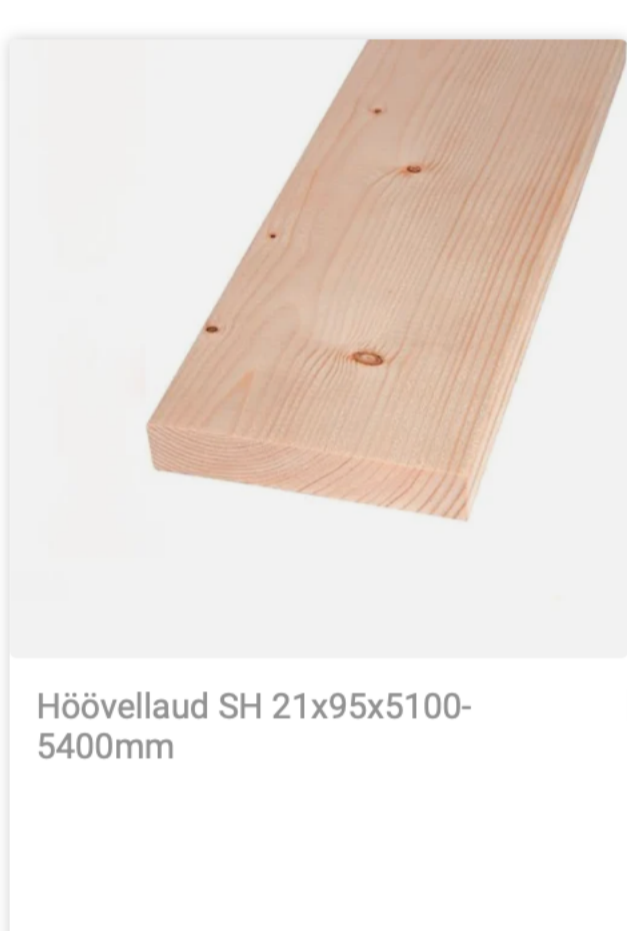

Populaarsemad tooted

Tooted

- Aknad, ukсед, luugid (1)
- Aluskatted (1)
- Ehituskeemia (1)
- Ehitusmetall (1)
- Ehitusplaadid (1)
- Karkass ja armatuur (1)
- Katused (1)
- Kinnitusvahendid (1)
- Muu (1)
- Plokid ja kivid (1)
- Puit (2)
- Segud (1)
- Soojustus (1)
- Tööriistad (1)
- Viimistlus (1)

Esileht / Pood