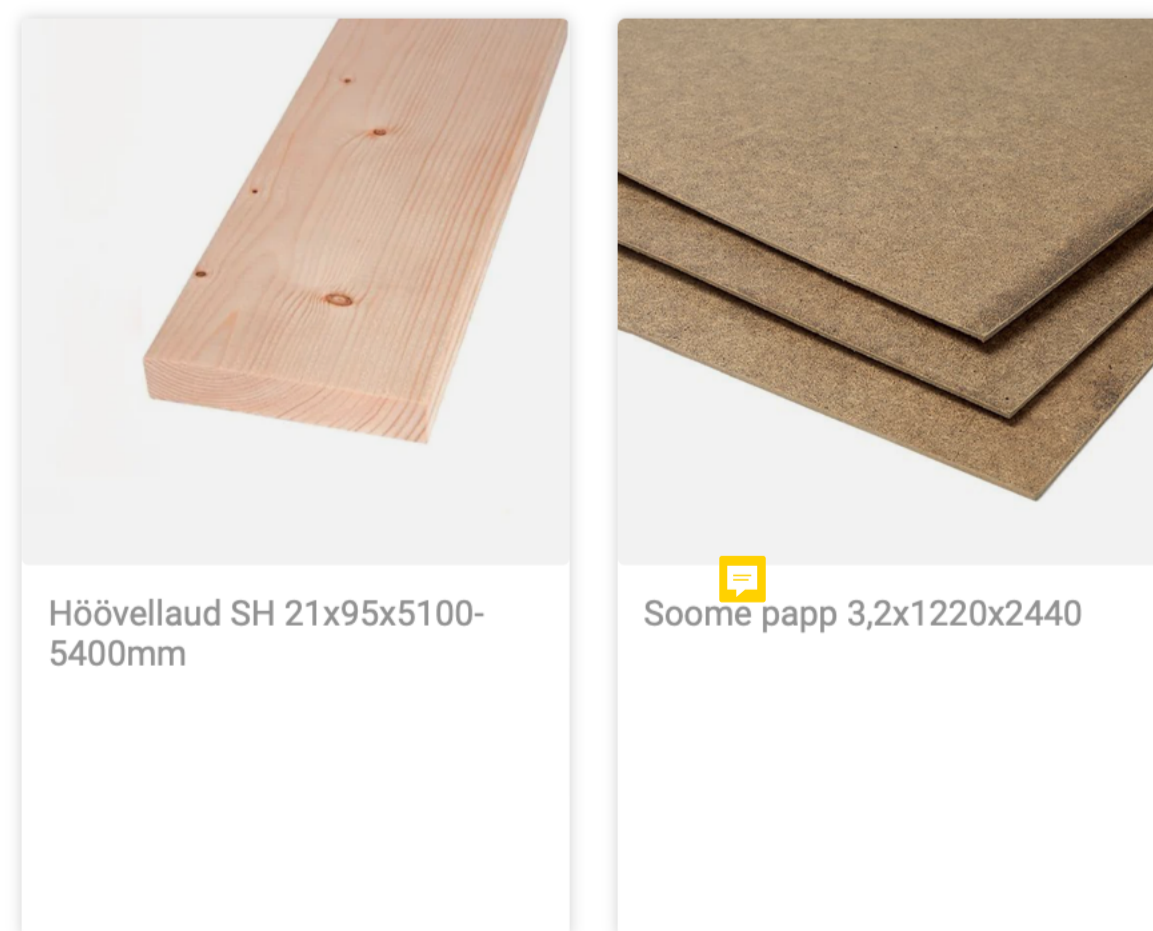

Puit

Näitan kõiki 2 tulemust

Vaikimisi järjestus

Höövellaud SH 21x95x5100-5400mm

NIMETU LOGO

Tootekood: 5467567

Pikkus (mm)

5100mm 5400mm

- 1 +

Lisa päringusse

Esitades tooted päringusse saadame teile hinnapakumise.