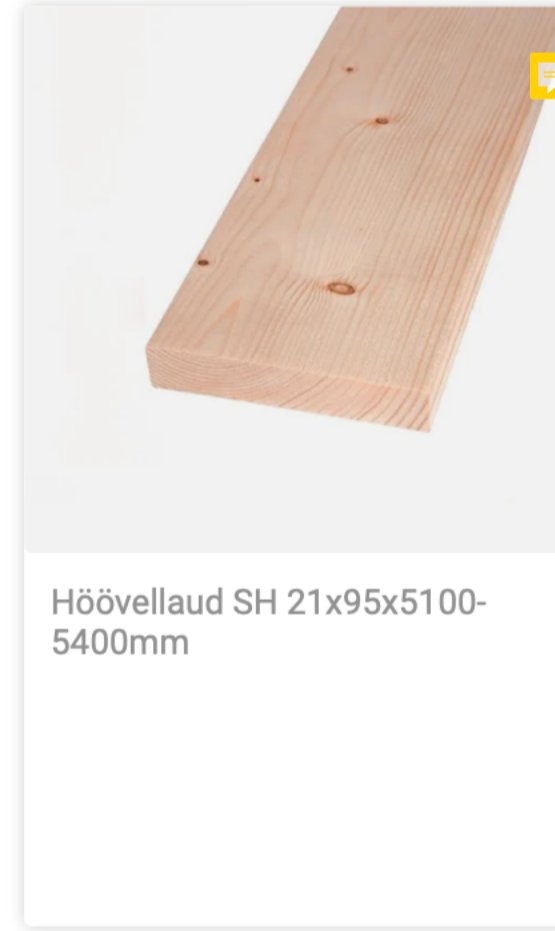

Pood

Näitan kõiki 2 tulemust

Vaikimisi järjestus

Tooted

- Aknad, ukсед, luugid (1)
- Aluskatted (1)
- Ehituskeemia (1)
- Ehitusmetall (1)
- Ehitusplaadid (1)
- Karkass ja armatuur (1)
- Katused (1)
- Kinnitusvahendid (1)
- Muu (1)
- Plokid ja kivid (1)
- Puit (2)
- Segud (1)
- Soojustus (1)
- Tööriistad (1)
- Viimistlus (1)

Esileht / Puit